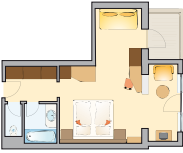

Einen Tag HochschoberN*

Preise für Winter 2011/12

vom 1. Dezember 2011 bis 15. April 2012

* HochschoberN lädt Sie dazu ein, zur Ruhe zu kommen, Schönes für Körper, Geist und Seele zu genießen und Impulse für Ihren ganz persönlichen Lebensweg mit nach Hause zu nehmen.

Alle Preise inkludieren das umfangreiche HochschoberN-Urlaubsangebot mit Kulinarik, Wasser, Wärme und Wohlgefühl sowie vielen Bewegungs-, Kreativ- und Kulturprogrammen.

Die Preise verstehen sich pro Person bzw. Aufenthalt. Dazu kommt die Orts- und Nächtigungstaxe von € 1,50 pro Tag und Person ab dem 16. Lebensjahr.

Für die Tagespreise gilt:
Bei Buchungen von 1-3 Tagen + 20 % pro Person und Tag.
Bei Buchungen von 4-6 Tagen + 10 % pro Person und Tag.

Weitere Fotos von unseren Wohlfühlzimmern und Appartements finden Sie auf unserer Internetseite www.hochschober.com.

Zimmeransichten & Skizzen
Diese Abbildungsbeispiele und Skizzen sollen Ihnen als Orientierung dienen. Das Hotel verfügt über eine große Auswahl unterschiedlich gestalteter Zimmer.