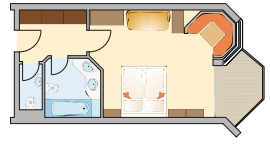

Einen Tag HochschoberN*

Preise für Winter 2011/12

vom 1. Dezember 2011 bis 15. April 2012

* HochschoberN lädt Sie dazu ein, zur Ruhe zu kommen, Schönes für Körper, Geist und Seele zu genießen und Impulse für Ihren ganz persönlichen Lebensweg mit nach Hause zu nehmen.

Alle Preise inkludieren das umfangreiche HochschoberN-Urlaubsangebot mit Kulinarik, Wasser, Wärme und Wohlgefühl sowie vielen Bewegungs-, Kreativ- und Kulturprogrammen.

Die Preise verstehen sich pro Person bzw. Aufenthalt. Dazu kommt die Orts- und Nächtigungstaxe von € 1,50 pro Tag und Person ab dem 16. Lebensjahr.

Für die Tagespreise gilt:
Bei Buchungen von 1-3 Tagen + 20 % pro Person und Tag.
Bei Buchungen von 4-6 Tagen + 10 % pro Person und Tag.

Weitere Fotos von unseren Wohlfühlzimmern und Appartements finden Sie auf unserer Internetseite www.hochschober.com.

Zimmeransichten & Skizzen
Diese Abbildungsbeispiele und Skizzen sollen Ihnen als Orientierung dienen. Das Hotel verfügt über eine große Auswahl unterschiedlich gestalteter Zimmer.