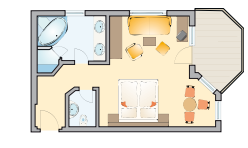

Einen Tag HochschoberN*

Preise für Winter 2011/12

vom 1. Dezember 2011 bis 15. April 2012

* HochschoberN lädt Sie dazu ein, zur Ruhe zu kommen, Schönes für Körper, Geist und Seele zu genießen und Impulse für Ihren ganz persönlichen Lebensweg mit nach Hause zu nehmen.

Alle Preise inkludieren das umfangreiche HochschoberN-Urlaubsangebot mit Kulinarik, Wasser, Wärme und Wohlgefühl sowie vielen Bewegungs-, Kreativ- und Kulturprogrammen.

Die Preise verstehen sich pro Person bzw. Aufenthalt. Dazu kommt die Orts- und Nächtigungstaxe von € 1,50 pro Tag und Person ab dem 16. Lebensjahr.

Für die Tagespreise gilt:
Bei Buchungen von 1-3 Tagen + 20 % pro Person und Tag.
Bei Buchungen von 4-6 Tagen + 10 % pro Person und Tag.

Weitere Fotos von unseren Wohlfühlzimmern und Appartements finden Sie auf unserer Internetseite www.hochschober.com.

Zimmeransichten & Skizzen
Diese Abbildungsbeispiele und Skizzen sollen Ihnen als Orientierung dienen. Das Hotel verfügt über eine große Auswahl unterschiedlich gestalteter Zimmer.