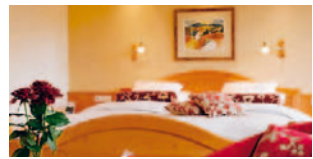

Einen Tag HochschoberN*

Preise für Winter 2011/12

vom 1. Dezember 2011 bis 15. April 2012

* HochschoberN lädt Sie dazu ein, zur Ruhe zu kommen, Schönes für Körper, Geist und Seele zu genießen und Impulse für Ihren ganz persönlichen Lebensweg mit nach Hause zu nehmen.

Alle Preise inkludieren das umfangreiche HochschoberN-Urlaubsangebot mit Kulinarik, Wasser, Wärme und Wohlgefühl sowie vielen Bewegungs-, Kreativ- und Kulturprogrammen.

Die Preise verstehen sich pro Person bzw. Aufenthalt. Dazu kommt die Orts- und Nächtigungstaxe von € 1,50 pro Tag und Person ab dem 16. Lebensjahr.

Für die Tagespreise gilt:
Bei Buchungen von 1-3 Tagen + 20 % pro Person und Tag.
Bei Buchungen von 4-6 Tagen + 10 % pro Person und Tag.

Weitere Fotos von unseren Wohlfühlzimmern und Appartements finden Sie auf unserer Internetseite www.hochschober.com.

Zimmeransichten & Skizzen
Diese Abbildungsbeispiele und Skizzen sollen Ihnen als Orientierung dienen. Das Hotel verfügt über eine große Auswahl unterschiedlich gestalteter Zimmer.