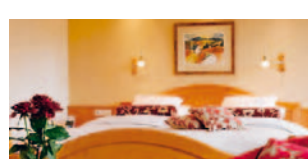

Una giornata in stile Hochschober*

Prezzi per l'inverno 2011/12

dal 1 dicembre 2011 al 15 aprile 2012

* La filosofia che è alla base dell'Hochschober vi invita a trovare la tranquillità, a godervi bellezze per il corpo, la mente e l'anima e a portarvi a casa impulsi per il vostro personalissimo percorso di vita.

Tutti i prezzi includono la ricca offerta per una vacanza in stile Hochschober, con prelibatezze gastronomiche, acqua, tepore e benessere e tanti programmi all'insegna del movimento, della creatività e della cultura.

I prezzi si intendono a persona e a soggiorno e vanno maggiorati delle tasse di soggiorno pari a 1,50 € al giorno e a persona a partire dal 16° anno di età.

Alle tariffe giornaliere si applicano le seguenti norme:

Per prenotazioni da 1 a 3 giorni + 20% a persona e al giorno
Per prenotazioni da 4 a 6 giorni + 10% a persona e al giorno

Altre foto delle nostre camere benessere e dei nostri appartamenti sono disponibili sul sito Internet www.hochschober.com.

Vista delle camere e disegni. Tali immagini esemplificative e i relativi disegni hanno carattere meramente orientativo. L'hotel dispone di una vasta selezione di camere di diverse categorie.