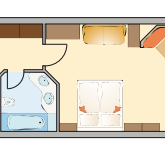

Una giornata in stile Hochschober*

Prezzi primavera, estate e autunno 2011

dal 2 luglio al 1° dicembre 2011

* La filosofia che è alla base dell'Hochschober vi invita a trovare la tranquillità, a godervi bellezze per il corpo, la mente e l'anima e a portarvi a casa impulsi per il vostro personalissimo percorso di vita.

Tutti i prezzi includono la ricca offerta per una vacanza in stile Hochschober, con prelibatezze gastronomiche, acqua, tepore e benessere e tanti programmi all'insegna del movimento, della creatività e della cultura.

I prezzi si intendono a persona e a soggiorno e vanno maggiorati delle tasse di soggiorno pari a 1,50 € al giorno e a persona a partire dal 16° anno di età.

Altre foto delle nostre camere benessere e dei nostri appartamenti sono disponibili sul sito Internet www.hochschober.com.

Vista delle camere e disegni. Tali immagini esemplificative e i relativi disegni hanno carattere meramente orientativo. L'hotel dispone di una vasta selezione di camere di diverse categorie.